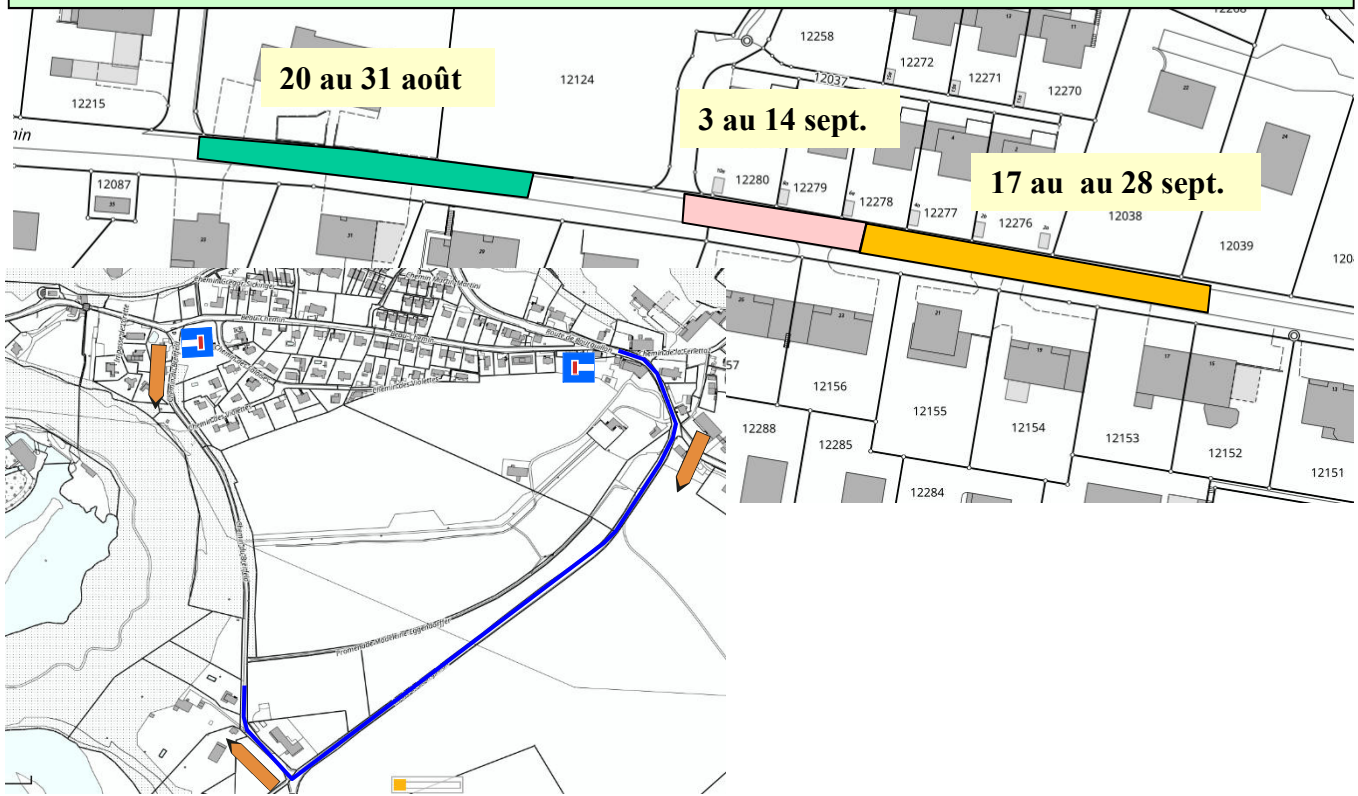

Restrictions de circulation - Verkehrseinschränkung

Lieu: Beau-Chemin *Importance:*
faible ↓
Ort

Dates des travaux: Lundi 20 août au vendredi 28 septembre
Daten der Arbeiten

Nature des travaux: Pose de conduites
Art der Arbeiten

Mesures de circulation: Beau-Chemin fermé à la circulation selon l'avancement des travaux.
Verkehrsmaßnahmen
Accès par ch. de Lorette ou ch. du Breitfeld

Légende:

-  Interdiction générale de circuler
-  Accès interdit
-  Sens unique
-  Impasse
-  Déviation
-  Chantier
-  Itinéraire conseillé